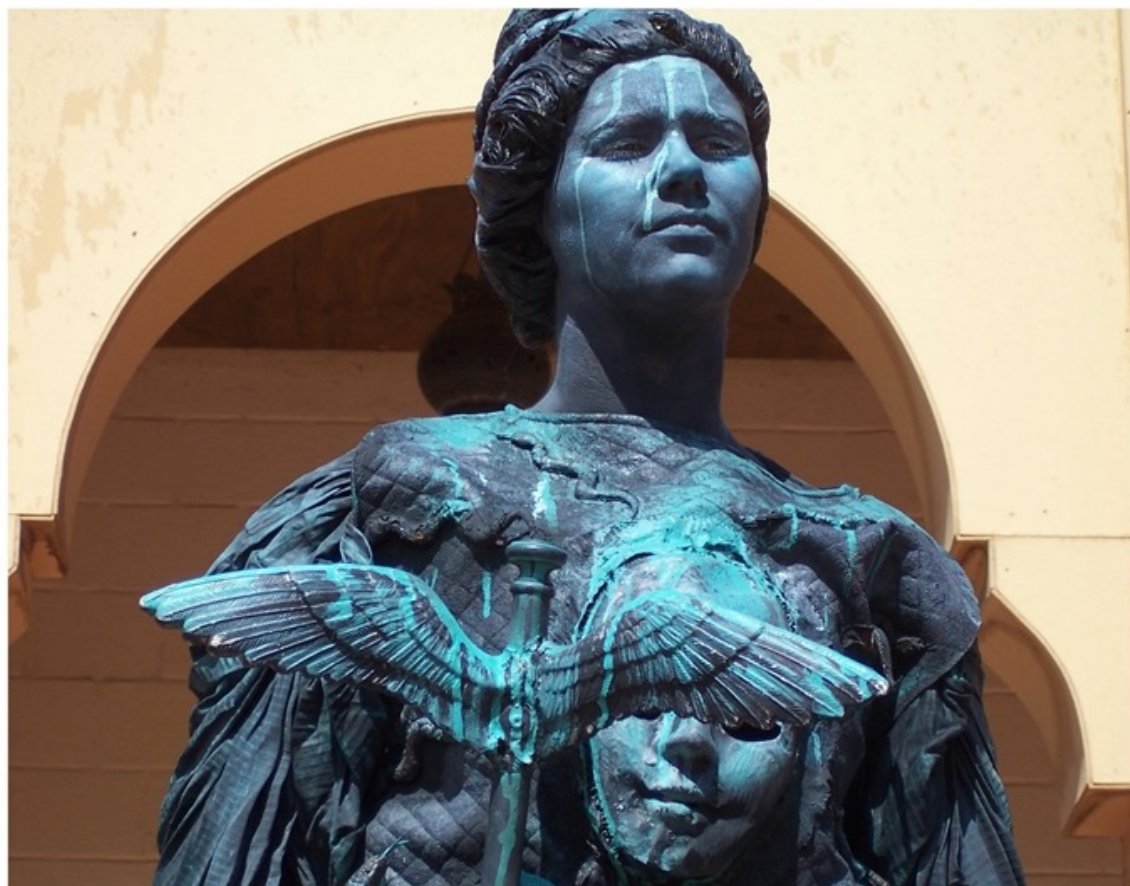

De Griekse Godin

Levende Standbeelden

Dit Levende Standbeeld van de Griekse Godin is prachtig om naar te kijken en erg mooi om in te zetten bij uw evenement.

Pallas Athene is de naam van een godin uit de Griekse mythologie. Zij was een dochter van de oppergod Zeus. Pallas Athene, Zeus en zijn gemalin Hera waren in de ogen van de gewone Grieken uit de oudheid de belangrijkste goden. Athena was Zeus' lievelingsdochter. Haar werden de eigenschappen verstand, moed, schoonheid en trouw toegedicht, en zij werd vereerd als de godin van de wijsheid, oorlog en vrede, maar ook van het handwerk. Zij waakte over de stad Athene.

Details

Soort Act	Levend Standbeeld, Living Statue, Ontvangst act.
Duur van de act	4x 30 min. of 3x 40 min.(binnen 4 uur)

Entertainment Code:

Aantal Spelers:

STA-2462-927	1 Griekse Godin Levend Standbeeld
--------------	-----------------------------------